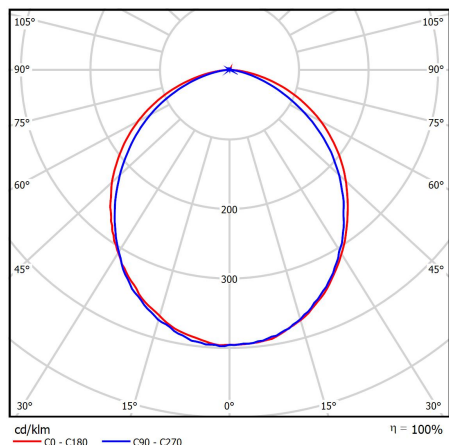

Кривая силы света GL-CLASSIC Sport 108

(опал)

Технические характеристики

- Материал корпуса: листовая сталь (0,5 мм) окрашена порошковой краской белого цвета
- Материал решетки: оцинкованный стальной прут 4 мм окрашенный в цвет корпуса светильника
- Оптическая система: светотехнический полистирол/поликарбонат
- Потребляемая мощность светильника: 44 Вт
- Общий световой поток: 5750 лм
- Рабочий ток светодиодов: 117 мА
- Количество светодиодов: 108 шт
- Коэффициент мощности, cos φ: более 0,95
- Коэффициент пульсаций светового потока менее: 1%
- Температурный диапазон: +1... +40 °С
- Угол излучения: 170°
- КСС: Д
- Индекс цветопередачи, Ra: >80
- Габаритные размеры светильника: 1200 x 180 x 40 мм
- Вид климатического исполнения: УХЛ 4
- Степень защиты: IP 20
- Гарантия 5 лет